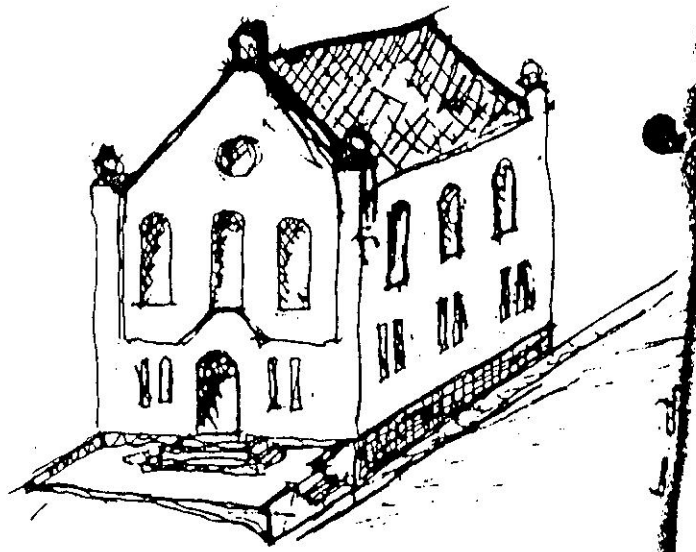

A0  
68

Генеральный план

напольное покрытие

Здание имеет в плане форму  
 и находится  
 в центре  
 участка 22 кв.